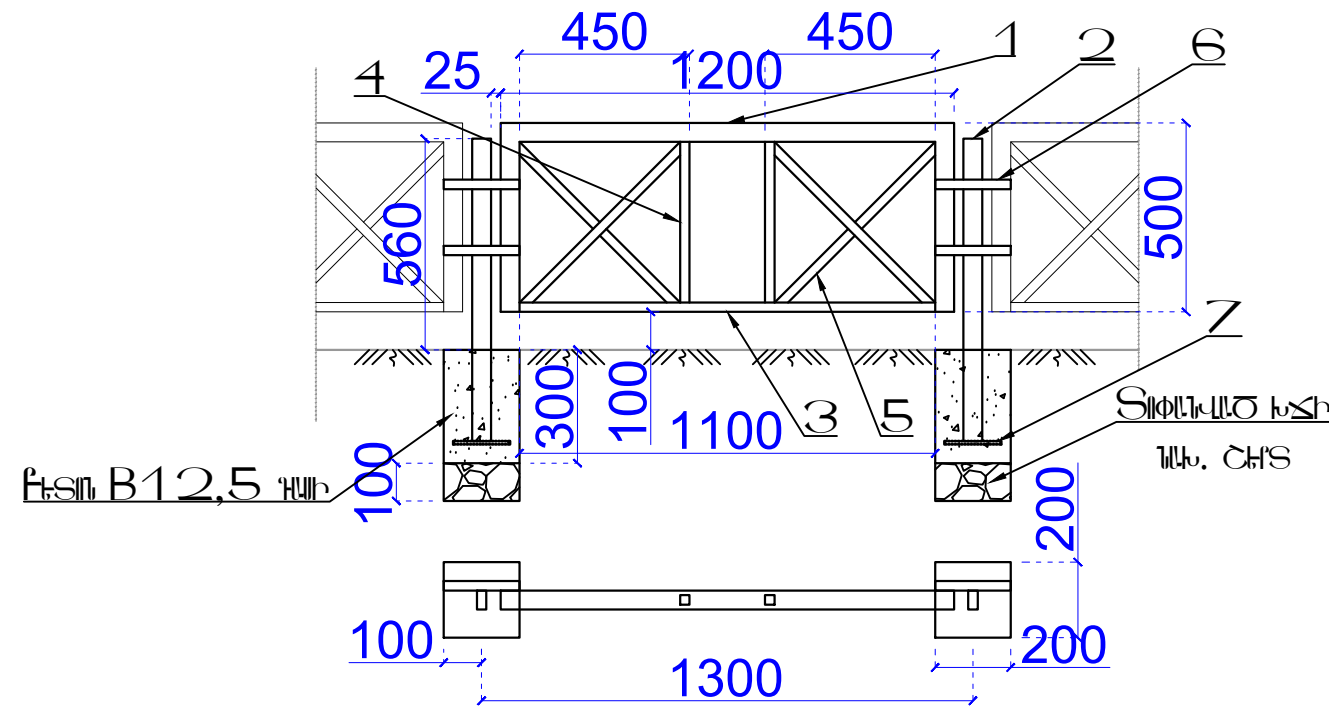

ԹԵՏԱԿԱՆ ԲԱՉՈՒՔ 1:20

ԹԵՏԱԿԱՆ ԲԱՉՈՒՔԻ ՊՈՂՈՍԻ ԽՈՒՆԻՒՄԻ ԹԿ ԷԼԵՄԵՆՏԻ ՀԱՄԱՐ

ԿԻՔ	ՆՇԱՆԱԿՈՒՄ	ԱՆՎՈՒՄ	ՔՆ. ՀԱՏ	ՔՆՇ ԿԻ	ԸՄԷ.
1	ՊՍ 8645-68	□50X25X3 ⁵⁰ L=2100	1	6.57	6.57
2	— " —	□50X25X3 L=800	1	2.5	2.5
3	ՊՍ 8369-82	□25X25X2 L=1100	1	1.529	1.529
4	— " —	□25X25X2 L=430	2	0.6	1.2
5	— " —	□25X25X2 L=600	4	0.834	3.336
6	ՊՍ 19903-76	-4X25 L=200	2	0.16	0.32
7	— " —	-8X250 L=150	1	2.352	2.352

ՊԵՏՈՒ Բ12,5 ԿԱՐ 0,012 ԿԳ, ՏԻՓՈՒԱԾ ԽՆՏ 0,004 ԿԳ

	Է. ԷԲԿԱՆ, ԿԵՆՏՐՈՆ ՎԱՐՉԱԿԱՆ ՇԻՋԱՆ, ԲԱՆԱԲՅԱՆ 21, 23 ՇԵՆԵԻԻ ԲԱԿԻ ՎԵՐԱԿՈՒՄԱՆ ԱՇԽԱՏԱԴԵՐԻ		ՊԵՏԱԿ N ԵԲ-ՊԵՆՇՈՒ 14/88		
	ԿԱՆՈՒՄ Լ. ՀԱՅՐԱՊԵՏՅԱՆ	ՀԱՐՏԱՆՊԵՏՈՒՄ ԹԵՏԱԿԱՆ ԲԱՉՈՒՔ 1:20	ՓՈՒԼ ԱՆ	ԹԵԹ ՏՇ-7	ԹԵԹԻ 10